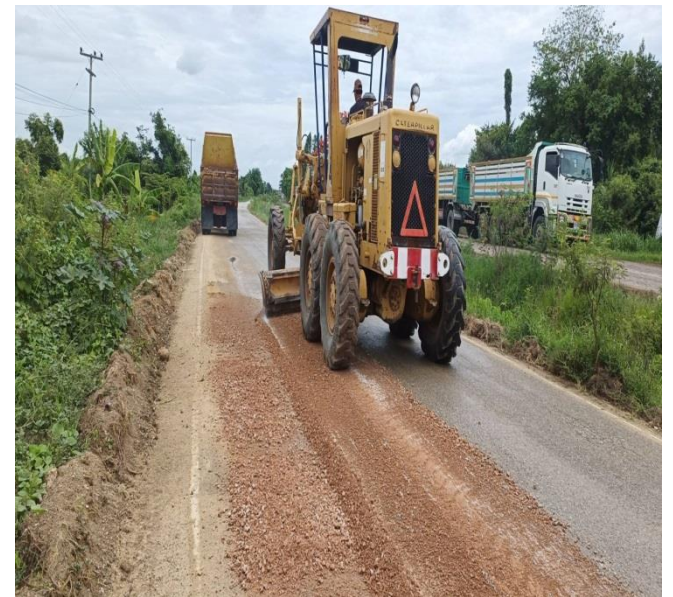

สำนักข่าว อบจ. ราชบุรี

ผลงานการปฏิบัติงานเครื่องจักรกล

ระหว่างวันที่ ๑๒ - ๑๖ มิถุนายน ๒๕๖๖

วิทยาลัยการอาชีพห้วยโป่ง

รถแบคโฮ(บูมยาว) ทะเบียน ตค ๑๐๕๒ งานขุดลอกคลองกำจัดวัชพืช ในเขตพื้นที่ คลองลำพญา หมู่ที่ 1,2,3 ตำบลอนคา อำเภอบางแพ

รถแบคโฮ(บวมสัน) ทะเบียน ตค ๑๐๕๘ งานขุดลอกวัชพืช ในเขตพื้นที่ หมู่ที่ ๖ ตำบลคอนแร่ อำเภอเมือง

รถแบคโฮ(บูลมย่าว) ทะเบียน ตค ๒๐๑๘ งานขุดลอกวัชพืช ในเขตพื้นที่ หมู่ที่ ๕ ตำบลคอนตะโก อำเภอเมือง

รถแบคโฮ(บูมยาว) ทะเบียน ตค ๑๘๑ งานขุดลอกวัชพืช ในเขตพื้นที่ หมู่ที่ ๖ ตำบลเจดีย์หัก อำเภอเมือง

รถบดล้อเหล็ก ทะเบียน ถข ๕๑๐ รถบดล้อเหล็ก ทะเบียน ขถ ๕๑๑ รถบรรทุกน้ำ ทะเบียน ๘๑-๘๕๔๑ และรถเกี่ยยดินล้อยางแคตเตอร์พิลล่า ๑๒ G ปรับพื้นที่บริเวณพื้นที่ หมู่ที่ ๕ ตำบลหนองโพ อำเภอโพธาราม

รถแบคโฮ(บูมยาว) ทะเบียน ตค ๒๔๘๕ งานขุดลอกวัชพืช ในเขตพื้นที่ หมู่ที่ ๔ ตำบลปากท่อ อำเภอปากท่อ

รถปูยาง ทะเบียน ตค ๒๕๘๐ รถซ่อมถนนลาดยาง ทะเบียน ส๑-๓๐๕๕ รถบดล้อเหล็ก ทะเบียน ถข ๕๑๐ รถบดล้อเหล็ก ทะเบียน ขถ ๕๑๑ รถบรรทุกน้ำ ทะเบียน ส๑-๘๕๔๑ และรถเกลี่ยดินล้อยางแคเตอร์พิลล่า ๑๒ G งานซ่อมแซมถนนลาดยาง ในเขตพื้นที่ หนองปลาหมอ หมู่ที่ ๑๕ บ้านมาบแค เชื่อมต่อดำบลบ้านเขาขลุง อำเภอบ้านโป่ง