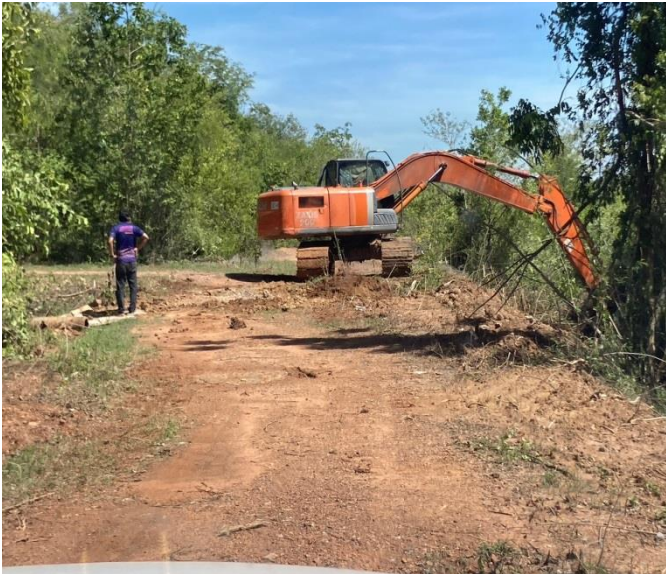

สำนักข่าว อบจ. ราชบุรี

ผลงานการปฏิบัติงานเครื่องจักรกล

ระหว่างวันที่ ๒๖ – ๓๐ มิถุนายน ๒๕๖๖

วิทยาลัยการอาชีพห้วยางน้อย

รถแบคโฮ(บูมยาว) ทะเบียน คค ๑๑๕๒ งานขุดลอกคลองกำจัดวัชพืช ในเขตพื้นที่ หมู่ที่ ๕ ตำบลวังเย็น อำเภอบางแพ

รถแบคโฮ(บูมสั้น) ทะเบียน ตค ๑๐๕๘ งานขุดลอกวัชพืช ในเขตพื้นที่ หมู่ที่ ๓-๖ ตำบลคอนแร่ อำเภอเมือง

รถบรรทุก ทะเบียน ๘๑-๘๕๖๘ และรถแบคโฮ(อาร์มยาว) ทะเบียน ตค ๒๕๘๑ งานขุดลอกวัชพืช ในเขตพื้นที่ หมู่ที่ ๕ ตำบลเขาแก่นจันทร์ อำเภอเมือง