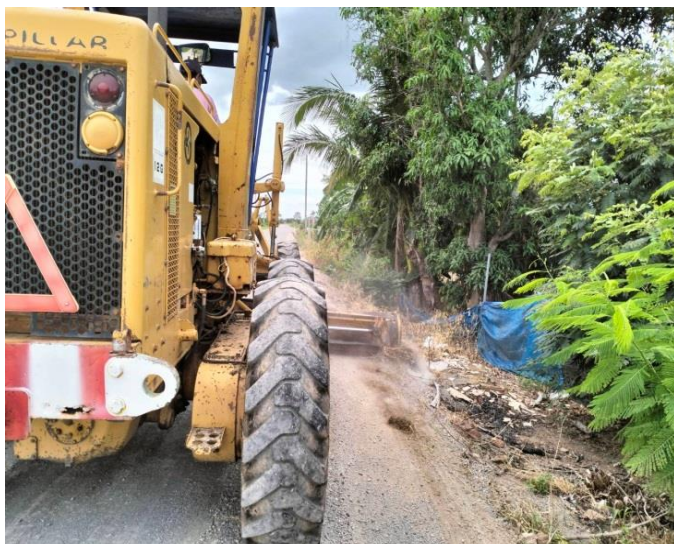

ชุดปรับเกรด รถบรรทุก ๖ ล้อ ทะเบียน ๘๑-๘๕๓๗ รถบรรทุกน้ำ ทะเบียน ๘๑-๘๕๔๑ รถแคตเตอร์พิลล่า ๑๒ G งานเกรด บดอัดถนน ในเขตพื้นที่ หมู่ที่ ๓ ตำบลหนองขาว อำเภอโพธาราม