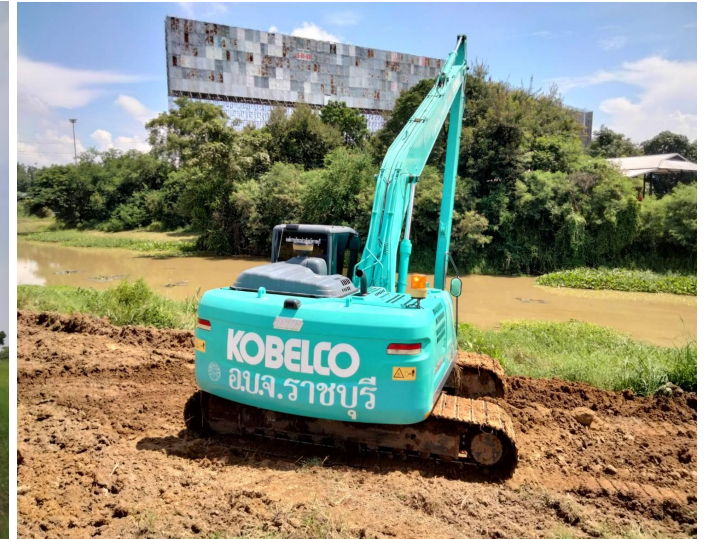

# สำนักข่าว อบจ. ราชบุรี

ผลงานการปฏิบัติงานเครื่องจักรกล

ระหว่างวันที่ ๑๖ - ๒๐ ตุลาคม ๒๕๖๖

วิทยาลัยการอาชีพราชบุรี

รถแบคโฮ(อาร์มยาว) ทะเบียน ตค ๑๐๕๒ ออกปฏิบัติงานในเขตพื้นที่ ตำบลหนองทราย อำเภอปากท่อ

รถแบคโฮ(อาร์มยาว) ทะเบียน ตค ๒๔๘๕ ออกปฏิบัติงานในเขตพื้นที่ ตำบลธรรมเสน อำเภอโศกราม

รถแบคโฮ(อาร์มยาว) ทะเบียน ตค ๒๐๑๘ ออปฏิบัติงานในเขตพื้นที่ ตำบลวังมะนาว อำเภอปากท่อ

รถแบคโฮ(อาร์มยาว) ทะเบียน ตค ๑๐๕๓ ออกปฏิบัติงานในเขตพื้นที่ ตำบลหนองกระทุ่ม อำเภอบางท้อ

รถแบคโฮ(อาร์มสั้น) ทะเบียน ตค ๑๐๕๘ ออกปฏิบัติงานในเขตพื้นที่ ตำบลหนองกระทุ่ม อำเภอปากท่อ

รถแบคโฮ(อาร์มสั้น) ทะเบียน ตค ๒๐๑๗ ออกปฏิบัติงานในเขตพื้นที่ ตำบลคิ่งพยอม อำเภอบ้านโป่ง