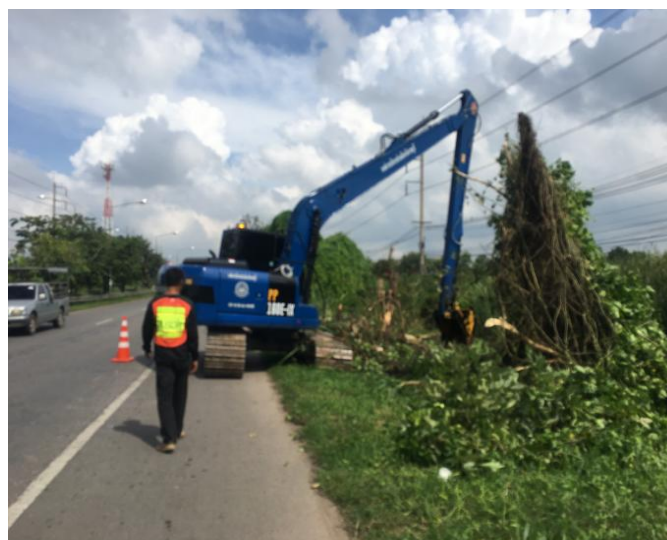

สำนักข่าว อบจ. ราชบุรี

ผลงานการปฏิบัติงานเครื่องจักรกล

ระหว่างวันที่ ๖ - ๑๐ พฤศจิกายน ๒๕๖๖

ศูนย์การบริหารส่วนจังหวัดราชบุรี

รถแบคโฮ(อาร์มยาว) ทะเบียน ตค ๑๐๕๒ ออกปฏิบัติงานในเขตพื้นที่ ตำบลตอทราย อำเภอปากท่อ

รถแบคโฮ(อาร์มยาว) ทะเบียน ตค ๒๕๘๖ และเรือพonton ออกปฏิบัติงานในเขตพื้นที่ ตำบลธรรมเสน อำเภอบึงสามพัน

รถแบคโฮ(อาร์มยาว) ทะเบียน ตค ๑๐๕๓ ออกปฏิบัติงานในเขตพื้นที่ ตำบลป่าไถ่ อำเภอปากท่อ

รถแบคโฮ(อาร์มสั้น) ทะเบียน ตค ๑๐๕๘ ออกปฏิบัติงานในเขตพื้นที่ ตำบลหนองกระทุ่ม อำเภอปากท่อ

รถแบคโฮ(อาร์มสั้น) ทะเบียน ตค ๑๑๑ ออกปฏิบัติงานในเขตพื้นที่ ตำบลเจดีย์หัก อำเภอเมือง

รถแบคโฮ(อาร์มยาว) ทะเบียน ตค ๒๕๘๕ ออกปฏิบัติงานในเขตพื้นที่ ตำบลหนองปลาหมอ อำเภอบ้านโป่ง

รถแบคโฮ(อาร์มสั้น) ทะเบียน ตค ๒๕๕๘ ออกปฏิบัติงานในเขตพื้นที่ ห้วยชันส์ห์ ตำบลอ่างทอง อำเภอเมือง

รถแบคโฮ(อาร์มยาว) ทะเบียน ตค ๑๐๕๓ ออกปฏิบัติงานในเขตพื้นที่ ตำบลคูบัว อำเภอเมือง

รถยนต์ขยะเคลื่อนที่ ทะเบียน ตค ๘๓-๘๑๒๒ ออกปฏิบัติงานในเขตพื้นที่ ตำบลวัดแก้ว อำเภอบางแพ

รถกระเช้า ทะเบียน ตค ๘๓-๘๒๓๓ ออกปฏิบัติงานในเขตพื้นที่ ตำบลเบ็กไพร อำเภोजอมบึง