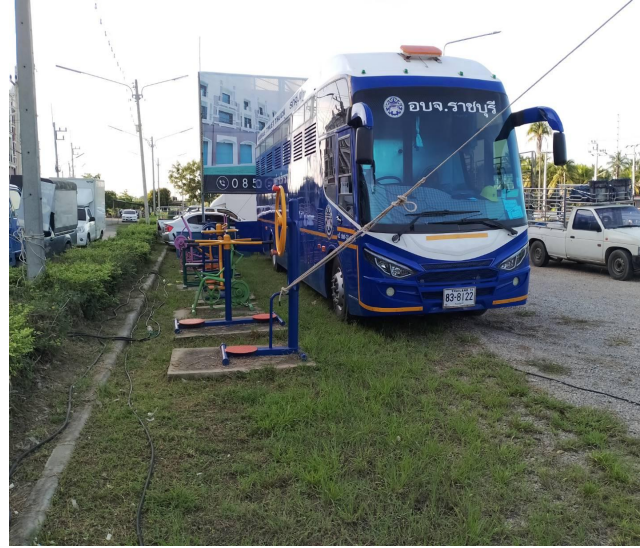

สำนักข่าว อบจ. ราชบุรี

ผลงานการปฏิบัติงานเครื่องจักรกล

ระหว่างวันที่ ๒๐ - ๒๔ พฤศจิกายน ๒๕๖๖

องค์การบริหารส่วนจังหวัดราชบุรี

รถแบคโฮ(อาร์มยาว) ทะเบียน ตค ๒๕๘๖ และเรือพonton ออกปฏิบัติงานในเขตพื้นที่ ตำบลธรรมเสน อำเภอบึงสามพัน

รถแบคโฮ(อาร์มสั้น) ทะเบียน ตค ๑๐๕๘ ออกปฏิบัติงานในเขตพื้นที่ ตำบลหนองกระทุ่ม อำเภอปากท่อ

รถแบคโฮ(อาร์มยาว) ทะเบียน ตค ๒๔๘๕ ออกปฏิบัติงานในเขตพื้นที่ ตำบลหนองปลาหมอ อำเภอบ้านโป่ง

รถแบคโฮ(อาร์มยาว) ทะเบียน ตค ๑๐๕๓ ออกปฏิบัติงานในเขตพื้นที่ ตำบลคูบัว อำเภอเมือง

รถยนต์สุขาเคลื่อนที่ ทะเบียน ตค ๘๓-๘๑๒๒ ออกปฏิบัติงานในเขตพื้นที่ ตำบลคลองตากต อำเภอโพธาราม

รถยนต์สุขาเคลื่อนที่ ทะเบียน ตค ๘๓-๘๑๒๒ ออกปฏิบัติงานในเขตพื้นที่ ตำบลเจดีย์หัก อำเภอเมือง

รถแบคโฮ(อาร์มยาว) ทะเบียน ตค ๒๗๒๘ รถบดอัด ทะเบียน กข ๔๗๕ รถเกลี่ยดิน ทะเบียน ตค ๑๕๖๓ ออกปฏิบัติงานในเขต

พื้นที่ ฟาร์มตัวอย่างตามพระราชดำริ บ้านบ่อหวี ตำบลตะนาวศรี อำเภอส่วนพิจ

รถแบคโฮ(อาร์มยาว) ทะเบียน ตค ๒๐๑๘ ออกปฏิบัติงานในเขตพื้นที่ ตำบลเขาขวาง อำเภอโพธาราม

รถแบคโฮ(อาร์มยาว) ทะเบียน ตค ๑๐๕๒ ออกปฏิบัติงานในเขตพื้นที่ ตำบลบ้านเลोक อำเภอโพธาราม