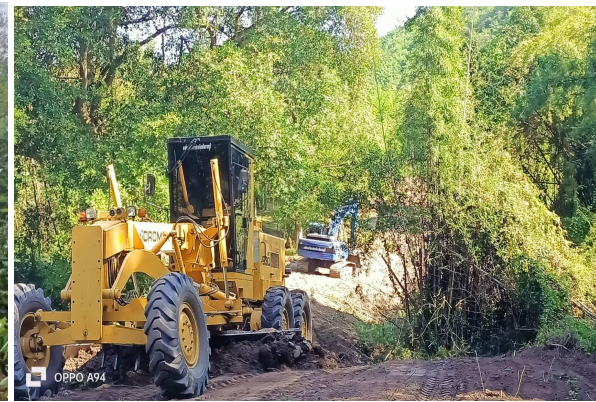

# สำนักข่าว อบจ. ราชบุรี

ผลงานการปฏิบัติงานเครื่องจักรกล

ระหว่างวันที่ ๑๘ ธันวาคม - ๒๒ ธันวาคม ๒๕๖๖

การศึกษารัฐบาลส่วนจังหวัดราชบุรี

รถแบคโฮ(อาร์มยาว) ทะเบียนตค ๒๕๖๖ / ตค ๒๕๖๕ และเรือพonton ออกปฏิบัติงานในเขตพื้นที่ตำบลธรรมเสน อำเภอโศกราม

รถแบคโฮ(อาร์มยาว) ทะเบียน ตค ๒๔๘๕ ออกปฏิบัติงานในเขตพื้นที่ ตำบลหนองปลาหมอ อำเภอบ้านโป่ง

รถแบคโฮ(อาร์มยาว) ทะเบียน ตค ๑๐๕๓ ออกปฏิบัติงานในเขตพื้นที่ ตำบลคูบัว อำเภอเมือง

รถแบคโฮ(อาร์มยาว) ทะเบียน ตค ๒๗๒๘ รถบดอัด ทะเบียน กข ๔๗๕ รถเกลี่ยดิน ทะเบียน ตค ๑๕๖๓ ออกปฏิบัติงานในเขต

พื้นที่ ฟาร์มตัวอย่างตามพระราชดำริ บ้านบ่อหวี ตำบลตะนาวศรี อำเภอส่วนพื้ง

รถแบคโฮ(อาร์มยาว) ทะเบียน ตค ๑๐๘๒ ออกปฏิบัติงานในเขตพื้นที่ ตำบลบ้านเลोक อำเภอโพธาราม

รถแบคโฮ(อาร์มยาว) ทะเบียน ตค ๒๕๕๑ ออกปฏิบัติงานในเขตพื้นที่ ตำบลบ้านไร่ อำเภอดำเนินสะดวก

รถแบคโฮ(อาร์มยาว) ทะเบียน ตค ๒๐๑๘ ออกปฏิบัติงานในเขตพื้นที่ ตำบลปากท่อ อำเภอปากท่อ

รถแบคโฮ(อาร์มสั้น) ทะเบียน ตค ๑๐๕๘ ออกปฏิบัติงานในเขตพื้นที่ ตำบลหนองกระทุ่ม อำเภอปากท่อ

รถเกลี่ยดินล้อยาง แคตเตอร์ฟิลล่า 12 จี รถบรรทุกเทท้าย ทะเบียน 83-7833 รถบรรทุกน้ำ ทะเบียน 83-7833