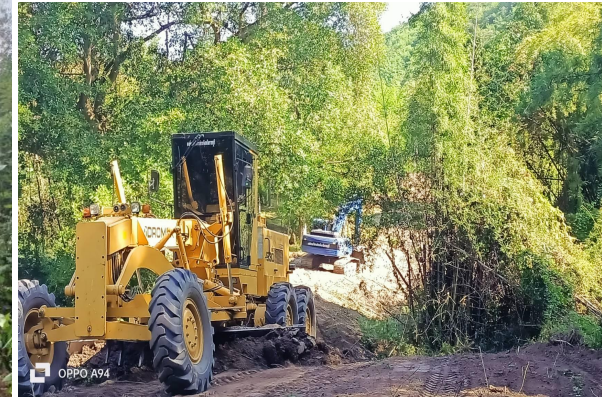

สำนักข่าว อบจ. ราชบุรี

ผลงานการปฏิบัติงานเครื่องจักรกล

ระหว่างวันที่ ๒๕ ธันวาคม - ๒๕ ธันวาคม ๒๕๖๖

รถแบคโฮ(อาร์มยาว) ทะเบียนตค ๒๕๘๖ / ตค ๒๕๘๕ และเรือพonton ออกปฏิบัติงานในเขตพื้นที่ตำบลธรรมเสน อำเภอโศกราม

รถแบคโฮ(อาร์มยาว) ทะเบียน ตค ๒๔๘๕ ออกปฏิบัติงานในเขตพื้นที่ ตำบลหนองปลาหมอ อำเภอบ้านโป่ง

รถแบคโฮ(อาร์มยาว) ทะเบียน ตค ๑๐๕๓ ออกปฏิบัติงานในเขตพื้นที่ ตำบลคูบัว อำเภอเมือง

รถแบคโฮ(อาร์มยาว) ทะเบียน ตค ๒๗๒๘ รถบดอัด ทะเบียน กข ๔๗๕ รถเกลี่ยดิน ทะเบียน ตค ๑๕๖๓ ออกปฏิบัติงานในเขต

พื้นที่ ฟาร์มตัวอย่างตามพระราชดำริ บ้านบ่อหวี ตำบลตะนาวศรี อำเภอส่วนพื้ง

รถแบคโฮ(อาร์มยาว) ทะเบียน ตค ๑๐๕๒ ออกปฏิบัติงานในเขตพื้นที่ ตำบลบ้านเลोक อำเภอโพธาราม

รถแบคโฮ(อาร์มยาว) ทะเบียน ตค ๒๕๕๑ ออกปฏิบัติงานในเขตพื้นที่ ตำบลบ้านไร่ อำเภอดำเนินสะดวก