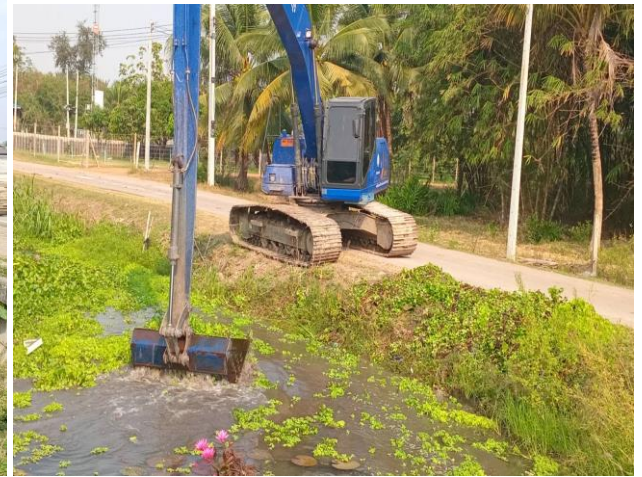

รถแบคโฮ (อาร์มยาว) ทะเบียน ตค ๒๕๘๖ ออกปฏิบัติงานในเขตพื้นที่ตำบลท่าราบ อำเภอเมือง