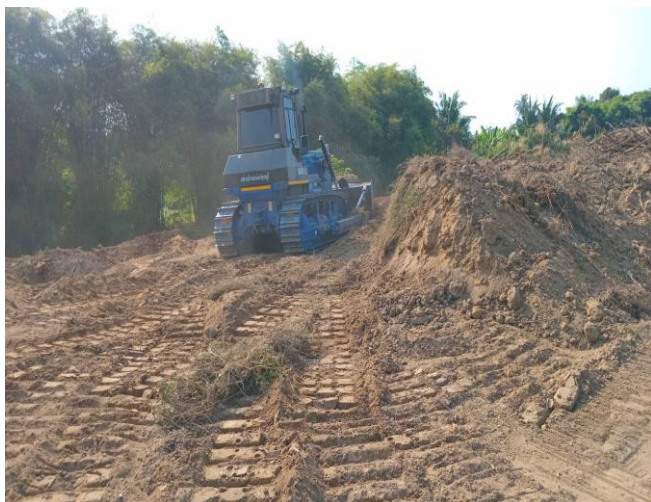

# สำนักข่าว อบจ. ราชบุรี

ผลงานการปฏิบัติงานเครื่องจักรกล

ระหว่างวันที่ ๒๕ มกราคม - ๒ กุมภาพันธ์ ๒๕๖๗

รถแบคโฮ(อาร์มยาว) ทะเบียน ตค ๑๐๕๓ ออกปฏิบัติงานในเขตพื้นที่ ตำบลคูบัว อำเภอเมือง

รถแบคโฮ(อาร์มยาว) ทะเบียน ตค ๑๐๕๖ ออกปฏิบัติงานในเขตพื้นที่เทศบาลหลักเมือง ตำบลโคกหม้อ อำเภอเมือง

รถแบคโฮ (อาร์มยาว) ทะเบียน ตค ๒๕๘๔ ออกปฏิบัติงานในเขตพื้นที่ตำบลบางบัว อำเภอเมือง

รถแบคโฮ (อาร์มยาว) ทะเบียน ตค ๒๕๘๖ และเรือสับตัดผักตบ จำนวน 2 ลำ ออกปฏิบัติงานในเขตพื้นที่ตำบลท่าราบ อำเภอเมือง

รถแบคโฮ (อาร์มยาว) ทะเบียน ตค ๒๔๘๕ และเรือสับตัดผักตบจำนวน 1 ลำ ออกปฏิบัติงานในเขตพื้นที่ตำบลคู้งพยอม อำเภอบ้านโป่ง

รถแบคโฮ (อาร์มยาว) ทะเบียน ตค ๑๐๕๒ ออกปฏิบัติงานในเขตพื้นที่ตำบลบ้านไร่ อำเภอเมือง

รถแบคโฮ (อาร์มยาก) ทะเบียน ตค ๑๗๒๘ ออกปฏิบัติงานในเขตพื้นที่ตำบลลาดบัวขาว อำเภอบ้านโป่ง

รถแบคโฮ (อาร์มยาว) ทะเบียน ตค ๒๕๕๑ ออกปฏิบัติงานในเขตพื้นที่ตำบลสามเรือน อำเภอเมือง

รถฟาร์มแทรกเตอร์พร้อมเครื่องตัดหญ้า ทะเบียน ตค ๒๗๓๖ และ ตค ๒๗๓๗ ออกปฏิบัติงานในเขตพื้นที่ตำบลท่าเคย อำเภอสามพร้าว

รถแบคโฮ (อาร์มสัน) ทะเบียน ตค ๒๐๑๗ และรถฟาร์มแทรกเตอร์พร้อมเครื่องตัดหญ้าออกปฏิบัติงาน

ในเขตพื้นที่ตำบลท่าชุมพล อำเภอโพธาราม