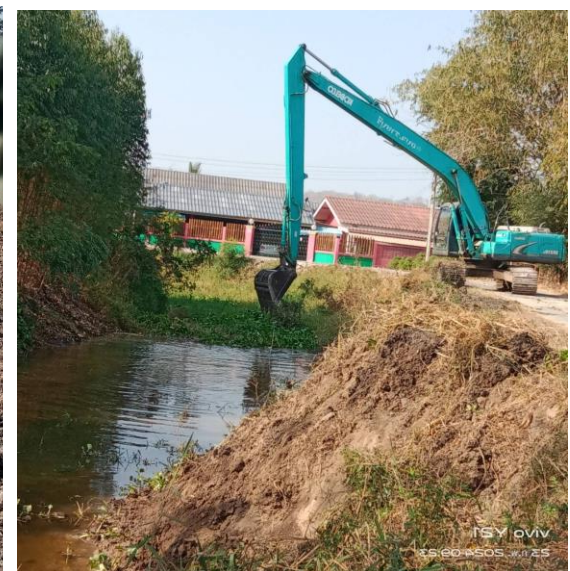

# สำนักข่าว อบจ. ราชบุรี

ผลงานการปฏิบัติงานเครื่องจักรกล

ระหว่างวันที่ ๑๕ กุมภาพันธ์ - ๒๓ กุมภาพันธ์ ๒๕๖๗

รถแบคโฮ (อาร์มยาว) ทะเบียน ตค ๑๐๕๓ ออกปฏิบัติงานในเขตพื้นที่ตำบลเขาหลวง อำเภอบ้านโป่ง

รถแบคโฮ (อาร์มยาว) ทะเบียน ตค ๑๐๕๒ ออกปฏิบัติงานในเขตพื้นที่ตำบลบ้านไร่ อำเภอเมือง