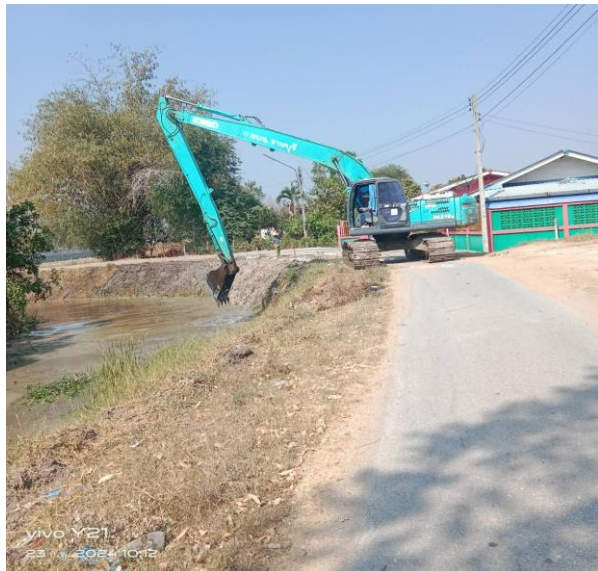

# สำนักข่าว อบจ. ราชบุรี

ผลงานการปฏิบัติงานเครื่องจักรกล

ระหว่างวันที่ ๑๕ กุมภาพันธ์ - ๒๓ กุมภาพันธ์ ๒๕๖๗

รถแบคโฮ (อาร์มยาว) ทะเบียน ตค ๑๐๕๓ ออกปฏิบัติงานในเขตพื้นที่ตำบลเขาหลวง อำเภอบ้านโป่ง

รถแบคโฮ (อาร์มยาว) ทะเบียน ตค ๑๐๕๒ ออกปฏิบัติงานในเขตพื้นที่ตำบลบ้านไร่ อำเภอเมือง

รถแบคโฮ (อาร์มยาว) ทะเบียน ตค ๒๓๒๘ รถเกรดแคตเตอร์พ็ลล่า ๑๒ จี รถบด ทะเบียน ถข ๕๐๓ รถแทรกเลอร์หัวลากจูง

ทะเบียน ๘๒-๘๑๕๕ ออกปฏิบัติงานในเขตพื้นที่เทศบาลตำบลเขาสูง อำเภอเมือง

รถแบคโฮ (อาร์มยาว) ทะเบียน ตค ๑๗๒๘ ออกปฏิบัติงานในเขตพื้นที่ตำบลลาดบัวขาว อำเภอบ้านโป่ง

รถซ่อมบำรุง ทะเบียน ๘๓-๗๐๕๕ ออกปฏิบัติงานซ่อมแซมถนนในเขตพื้นที่ตำบลเตาปูน อำเภอโพธาราม

รถเกี่ยยดิน ทะเบียน ตค ๒๖๘๑ รถบดทะเบียน กข ๕๑๑ รถบรรทุกน้ำ ๖ ล้อ ทะเบียน ๘๓-๗๘๓๔

ออกปฏิบัติงานซ่อมแซมถนนในเขตพื้นที่ตำบลนครชุมน์ อำเภอบ้านโป่ง