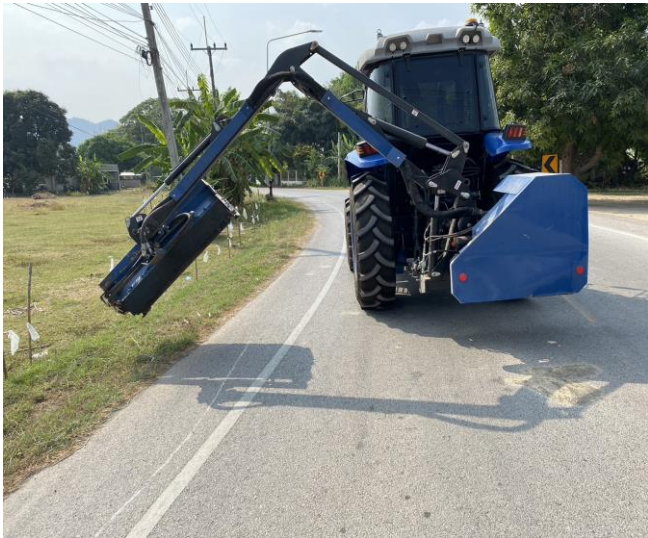

สำนักข่าว อบจ. ราชบุรี

ผลงานการปฏิบัติงานเครื่องจักรกล

ระหว่างวันที่ ๒๖ กุมภาพันธ์ - ๑ มีนาคม ๒๕๖๗

วิทยาลัยการปกครองส่วนท้องถิ่นราชบุรี

รถแบคโฮ (อาร์มยาว) ทะเบียน ตค ๑๐๕๓ ออกปฏิบัติงานในเขตพื้นที่ตำบลเขาหลวง อำเภอบ้านโป่ง

รถแบคโฮ (อาร์มยาว) ทะเบียน ตค ๑๐๕๒ ออกปฏิบัติงานในเขตพื้นที่ตำบลบ้านไร่ อำเภอเมือง

รถแบคโฮ (อาร์มยาว) ทะเบียน ตค ๒๓๒๘ รถเกรดแคตเตอร์พ็ลล่า ๑๒ จี รถบด ทะเบียน ถข ๕๐๓ รถแทรกเลอร์หัวลากจูง

ทะเบียน ๘๒-๘๑๕๕ ออกปฏิบัติงานในเขตพื้นที่เทศบาลตำบลเขาสูง อำเภอเมือง

รถแบคโฮ (อาร์มยาว) ทะเบียน ตค ๑๗๒๘ ออกปฏิบัติงานในเขตพื้นที่ตำบลลาดบัวขาว อำเภอบ้านโป่ง

รถฟาร์มแทรกเตอร์พร้อมเครื่องตัดหญ้า ทะเบียน ตค ๒๗๓๖ และ ตค ๒๗๓๗ ออกปฏิบัติงานในเขตพื้นที่ตำบลรางบัว อำเภोजอมบึง

รถแบคโฮ (อาร์มสั้น) ทะเบียน ตค ๑๑๑ ออกปฏิบัติงานในเขตพื้นที่ตำบลท่าชุมพล อำเภอโพธาราม