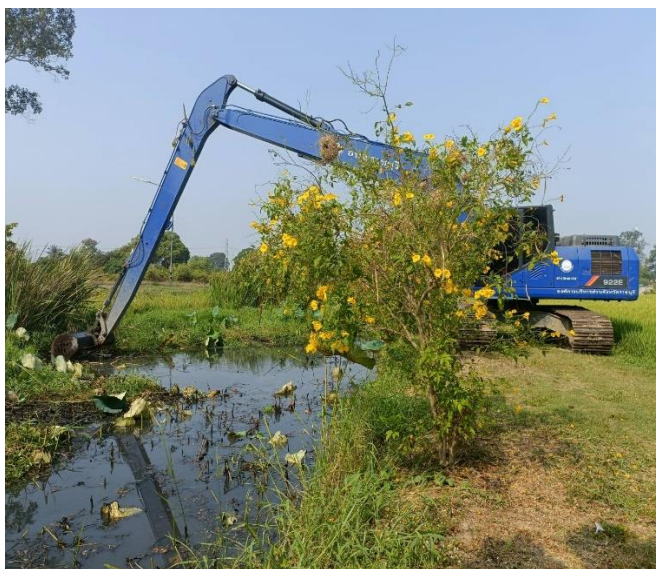

รถแบคโฮ (อาร์มยาว) ทะเบียน ตค ๒๕๘๖ ออกปฏิบัติงานในเขตพื้นที่ตำบลปากแรต อำเภอบ้านโป่ง