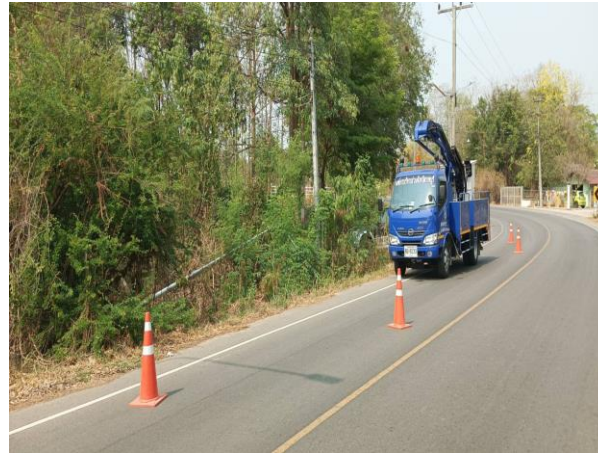

รถกระเช้า ทะเบียน ๘๓-๘๒๓๓ ออกปฏิบัติงานในเขตพื้นที่ตำบลจอมบึง อำเภอจอมบึง