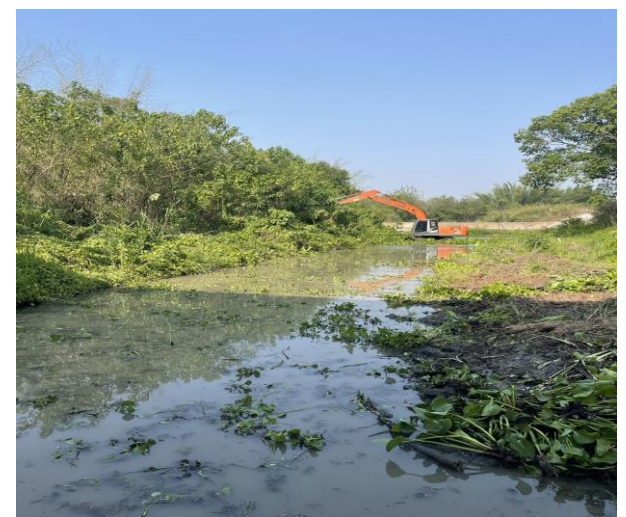

# สำนักข่าว อบจ. ราชบุรี

ผลงานการปฏิบัติงานเครื่องจักรกล

ระหว่างวันที่ ๒๕ เมษายน - ๓ พฤษภาคม ๒๕๖๓

วิทยาลัยการปกครองส่วนท้องถิ่นราชบุรี

รถฟาร์มแทรกเตอร์พร้อมเครื่องตัดหญ้า ทะเบียน ตค ๒๗๓๖ ออกปฏิบัติงานในเขตพื้นที่ตำบลท่าเคย อำเภอสวนผึ้ง

รถแบคโฮ (อาร์มยาว) ทะเบียน ตค ๑๐๕๒ และ ตค ๑๐๕๓ ออกปฏิบัติงานในเขตพื้นที่ตำบลบ้านสิงห์ อำเภอโศกราม

รถแบคโฮ (อาร์มยาก) ทะเบียน ตค ๑๐๕๘ ออกปฏิบัติงานในเขตพื้นที่ตำบลสวนผึ้ง อำเภอสวนผึ้ง

รถแบคโฮ (อาร์มสั้น) ทะเบียน ตค ๑๑๑ และ ตค ๖๐๑๗ ออกปฏิบัติงานในเขตพื้นที่ตำบลยางหัก อำเภอปากท่อ

รถบด ทะเบียน กข ๔๗๕ รถบรรทุกน้ำ ๖ ล้อ ทะเบียน ๘๖-๓๓๑๕ ออกปฏิบัติงานเกรด บด อัด ในเขตพื้นที่ตำบลท่าเคย อำเภอสวนผึ้ง